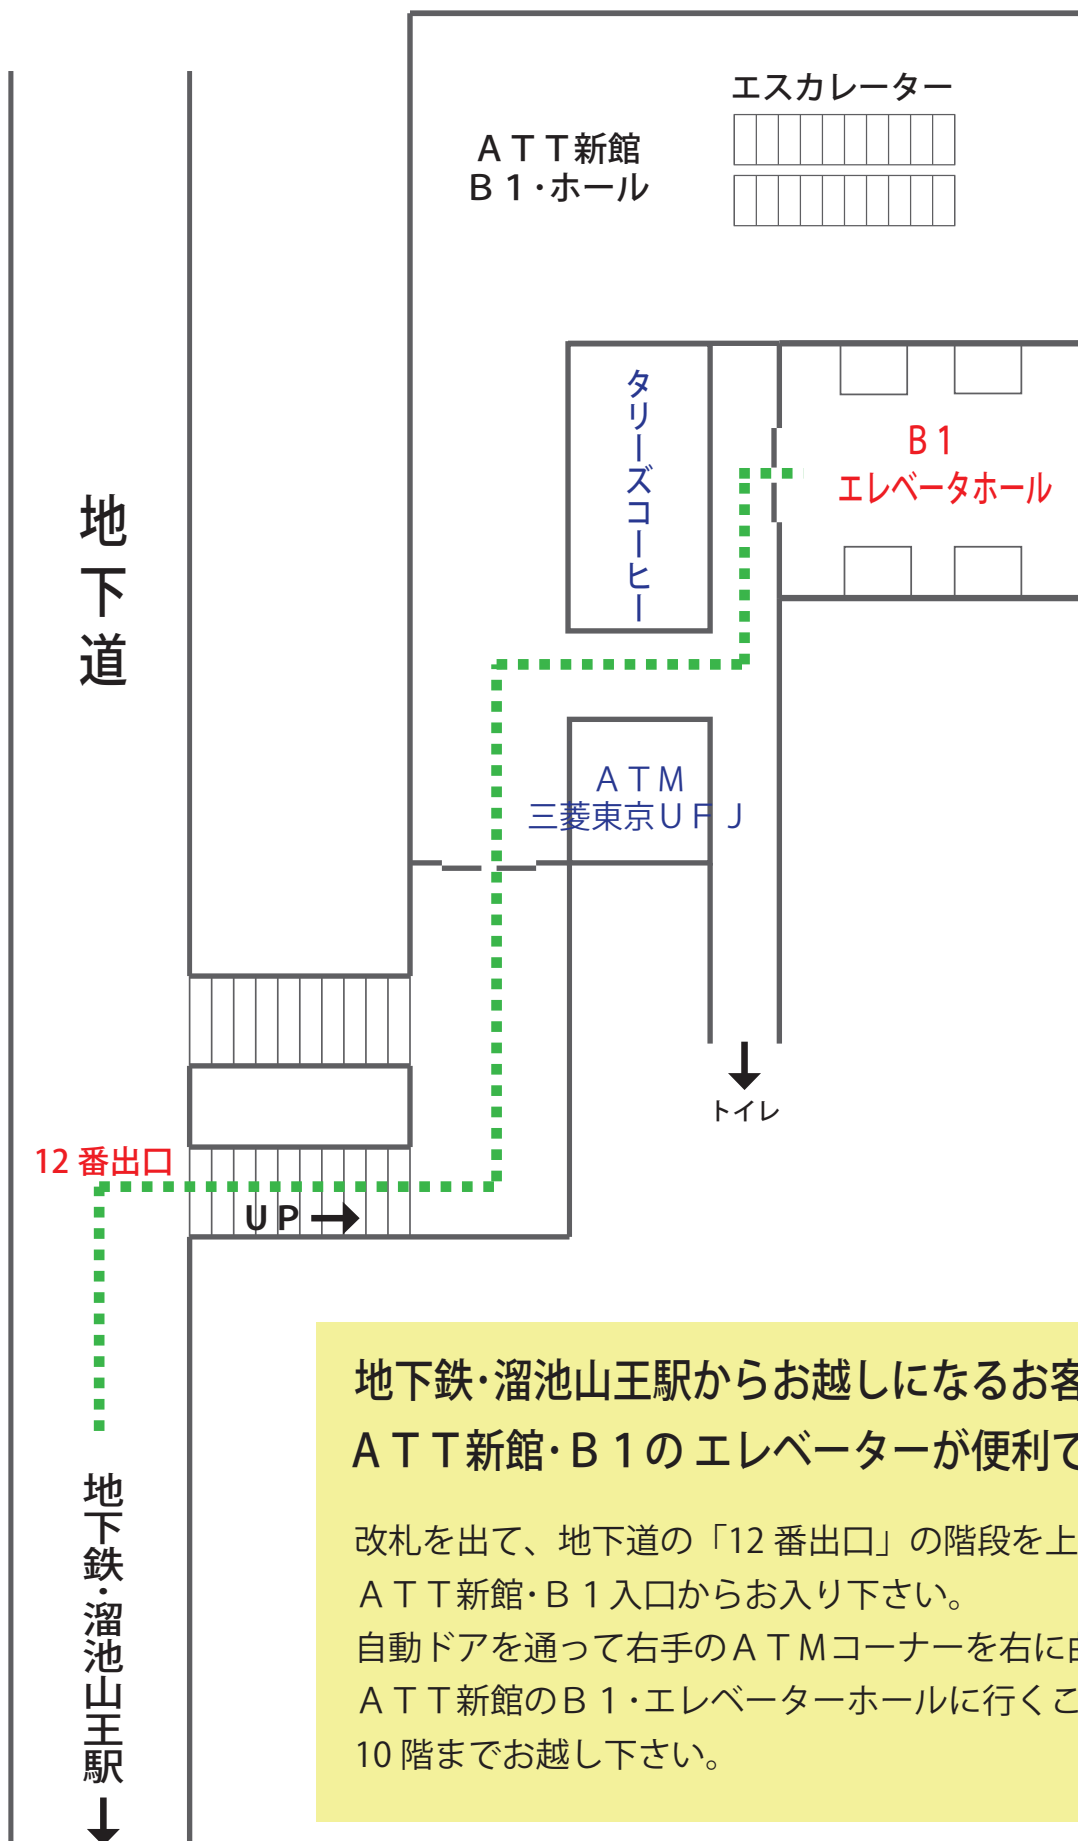

地下鉄 (溜池山王駅) から弊社までのアクセス

地下鉄・溜池山王駅からお越しになるお客様へ
ATT新館・B1のエレベーターが便利です。

改札を出て、地下道の「12番出口」の階段を上り、左手前方のATT新館・B1入口からお入り下さい。

自動ドアを通過して右手のATMコーナーを右に曲がりますとATT新館のB1・エレベーターホールに行くことができます。10階までお越し下さい。